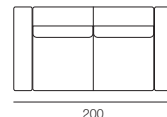

Genova

Struttura in rete elettrosaldata modello Otello (Ditta Ranucci).

Bracci e struttura schienali di legno con innesti a baionetta rivestiti in poliuretano espanso e falda acrilica o accoppiato con fibra di poliestere.

Cuscini seduta in poliuretano espanso densità 30 rivestito in resinato gr. 200.

Cuscini schienali in poliuretano espanso densità 21 rivestiti in resinato gr. 200 sorretti da un telaio in acciaio avvitato alla struttura.

Struttura cuscino bracciolo in poliuretano espanso rivestito in ovatta di fibra di poliestere.

Contentore porta guanciali di serie.

Di serie materasso in poliuretano espanso. Su richiesta materasso a molle cm. 13. Completamente sfoderabile nella versione in tessuto.

Piedi su richiesta in legno o metallo cromato.

Optional materasso h. 18 cm.

Mécanique modèle Otello (Ranucci) structure grillage électrosoudé

Bras et structure du dossier en bois avec des embrayages à baionnette revêtus de mousse de polyuréthane expansé et d'une couche d'acrylique ou couplés d'une fibre de polyester.

Coussins d'assise en mousse de polyuréthane densité 21 kg/m³ recouvert de résine 200 gr.

Coussins du dossier en mousse de polyuréthane densité 21 kg/m³ recouvert d'une fibre de résine, soutenus par un châssis en acier boulonné à la structure.

Accoudoir en mousse de polyuréthane recouvert d'ouate en fibre de polyester.

Coffre oreillers standard.

Matelas standard en mousse de polyuréthane Disponible avec matelas à ressorts h. 13 cm. Complètement déhoussable dans la version tissu.

Pieds au choix en bois ou en chrome.

En option matelas h. 18 cm.

Poltrona / Fauteuil
letto utile 75x198 / Matelas cm. 75