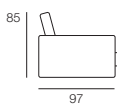

Poltrona / Fauteuil
letto utile 75x198 / Matelas cm. 75