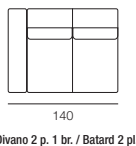

Genova

Struttura in rete elettrosaldata modello Otello (Ditta Ranucci).

Bracci e struttura schienali di legno con innesti a baionetta rivestiti in poliuretano espanso e falda acrilica o accoppiato con fibra di poliestere.

Cuscini seduta in poliuretano espanso densità 30 rivestito in resinato gr. 200.

Cuscini schienali in poliuretano espanso densità 21 rivestiti in resinato gr. 200 sorretti da un telaio in acciaio avvitato alla struttura.

Struttura cuscino bracciolo in poliuretano espanso rivestito in ovatta di fibra di poliestere.

Contentore porta guanciali di serie.

Di serie materasso in poliuretano espanso. Su richiesta materasso a molle cm. 13. Completamente sfoderabile nella versione in tessuto.

Piedi su richiesta in legno o metallo cromato.

Optional materasso h. 18 cm.

Mécanique modèle Otello (Ranucci) structure grillage électrosoudé

Bras et structure du dossier en bois avec des embrayages à baionnette revêtus de mousse de polyuréthane expansé et d'une couche d'acrylique ou couplés d'une fibre de polyester.

Coussins d'assise en mousse de polyuréthane densité 21 kg/m³ recouvert de résine 200 gr.

Coussins du dossier en mousse de polyuréthane densité 21 kg/m³ recouvert d'une fibre de résine, soutenus par un châssis en acier boulonné à la structure.

Accoudoir en mousse de polyuréthane recouvert d'ouate en fibre de polyester.

Coffre oreillers standard.

Matelas standard en mousse de polyuréthane Disponible avec matelas à ressorts h. 13 cm. Complètement déhoussable dans la version tissu.

Pieds au choix en bois ou en chrome.

En option matelas h. 18 cm.

Poltrona / Fauteuil
letto utile 75x198 / Matelas cm. 75