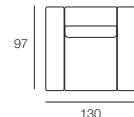

Poltrona / Fauteuil
letto utile 75x198 / Matelas cm. 75