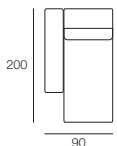

Genova

Struttura in rete elettrosaldata modello Otello (Ditta Ranucci).

Bracci e struttura schienali di legno con innesti a baionetta rivestiti in poliuretano espanso e falda acrilica o accoppiato con fibra di poliestere.

Cuscini seduta in poliuretano espanso densità 30 rivestito in resinato gr. 200.

Cuscini schienali in poliuretano espanso densità 21 rivestiti in resinato gr. 200 sorretti da un telaio in acciaio avvitato alla struttura.

Struttura cuscino bracciolo in poliuretano espanso rivestito in ovatta di fibra di poliestere.

Contentore porta guanciali di serie.

Di serie materasso in poliuretano espanso. Su richiesta materasso a molle cm. 13. Completamente sfoderabile nella versione in tessuto.

Piedi su richiesta in legno o metallo cromato.

Optional materasso h. 18 cm.

Mécanique modèle Otello (Ranucci) structure grillage électrosoudé

Bras et structure du dossier en bois avec des embrayages à baionnette revêtus de mousse de polyuréthane expansé et d'une couche d'acrylique ou couplés d'une fibre de polyester.

Coussins d'assise en mousse de polyuréthane densité 21 kg/m³ recouvert de résine 200 gr.

Coussins du dossier en mousse de polyuréthane densité 21 kg/m³ recouvert d'une fibre de résine, soutenus par un châssis en acier boulonné à la structure.

Accoudoir en mousse de polyuréthane recouvert d'ouate en fibre de polyester.

Coffre oreillers standard.

Matelas standard en mousse de polyuréthane Disponible avec matelas à ressorts h. 13 cm. Complètement déhoussable dans la version tissu.

Pieds au choix en bois ou en chrome.

En option matelas h. 18 cm.

Poltrona / Fauteuil
letto utile 75x198 / Matelas cm. 75