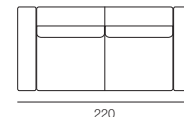

Genova

Struttura in rete elettrosaldata modello Otello (Ditta Ranucci).

Bracci e struttura schienali di legno con innesti a baionetta rivestiti in poliuretano espanso e falda acrilica o accoppiato con fibra di poliestere.

Cuscini seduta in poliuretano espanso densità 30 rivestito in resinato gr. 200.

Cuscini schienali in poliuretano espanso densità 21 rivestiti in resinato gr. 200 sorretti da un telaio in acciaio avvitato alla struttura.

Struttura cuscino bracciolo in poliuretano espanso rivestito in ovatta di fibra di poliestere.

Contentore porta guanciali di serie.

Di serie materasso in poliuretano espanso. Su richiesta materasso a molle cm. 13. Completamente sfoderabile nella versione in tessuto.

Piedi su richiesta in legno o metallo cromato.

Optional materasso h. 18 cm.

Mécanique modèle Otello (Ranucci) structure grillage électrosoudé

Bras et structure du dossier en bois avec des embrayages à baionnette revêtus de mousse de polyuréthane expansé et d'une couche d'acrylique ou couplés d'une fibre de polyester.

Coussins d'assise en mousse de polyuréthane densité 21 kg/m³ recouvert de résine 200 gr.

Coussins du dossier en mousse de polyuréthane densité 21 kg/m³ recouvert d'une fibre de résine, soutenus par un châssis en acier boulonné à la structure.

Accoudoir en mousse de polyuréthane recouvert d'ouate en fibre de polyester.

Coffre oreillers standard.

Matelas standard en mousse de polyuréthane Disponible avec matelas à ressorts h. 13 cm. Complètement déhoussable dans la version tissu.

Pieds au choix en bois ou en chrome.

En option matelas h. 18 cm.

Poltrona / Fauteuil
letto utile 75x198 / Matelas cm. 75