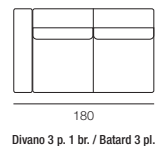

Genova

Struttura in rete elettrosaldata modello Otello (Ditta Ranucci).

Bracci e struttura schienali di legno con innesti a baionetta rivestiti in poliuretano espanso e falda acrilica o accoppiato con fibra di poliestere.

Cuscini seduta in poliuretano espanso densità 30 rivestito in resinato gr. 200.

Cuscini schienali in poliuretano espanso densità 21 rivestiti in resinato gr. 200 sorretti da un telaio in acciaio avvitato alla struttura.

Struttura cuscino bracciolo in poliuretano espanso rivestito in ovatta di fibra di poliestere.

Contentore porta guanciali di serie.

Di serie materasso in poliuretano espanso. Su richiesta materasso a molle cm. 13. Completamente sfoderabile nella versione in tessuto.

Piedi su richiesta in legno o metallo cromato.

Optional materasso h. 18 cm.

Mécanique modèle Otello (Ranucci) structure grillage électrosoudé

Bras et structure du dossier en bois avec des embrayages à baionnette revêtus de mousse de polyuréthane expansé et d'une couche d'acrylique ou couplés d'une fibre de polyester.

Coussins d'assise en mousse de polyuréthane densité 21 kg/m³ recouvert de résine 200 gr.

Coussins du dossier en mousse de polyuréthane densité 21 kg/m³ recouvert d'une fibre de résine, soutenus par un châssis en acier boulonné à la structure.

Accoudoir en mousse de polyuréthane recouvert d'ouate en fibre de polyester.

Coffre oreillers standard.

Matelas standard en mousse de polyuréthane Disponible avec matelas à ressorts h. 13 cm. Complètement déhoussable dans la version tissu.

Pieds au choix en bois ou en chrome.

En option matelas h. 18 cm.

Poltrona / Fauteuil
letto utile 75x198 / Matelas cm. 75