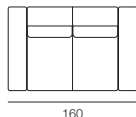

Genova

Struttura in rete elettrosaldata modello Otello (Ditta Ranucci).

Bracci e struttura schienali di legno con innesti a baionetta rivestiti in poliuretano espanso e falda acrilica o accoppiato con fibra di poliestere.

Cuscini seduta in poliuretano espanso densità 30 rivestito in resinato gr. 200.

Cuscini schienali in poliuretano espanso densità 21 rivestiti in resinato gr. 200 sorretti da un telaio in acciaio avvitato alla struttura.

Struttura cuscino bracciolo in poliuretano espanso rivestito in ovatta di fibra di poliestere.

Contentore porta guanciali di serie.

Di serie materasso in poliuretano espanso. Su richiesta materasso a molle cm. 13. Completamente sfoderabile nella versione in tessuto.

Piedi su richiesta in legno o metallo cromato.

Optional materasso h. 18 cm.

Mécanique modèle Otello (Ranucci) structure grillage électrosoudé

Bras et structure du dossier en bois avec des embrayages à baionnette revêtus de mousse de polyuréthane expansé et d'une couche d'acrylique ou couplés d'une fibre de polyester.

Coussins d'assise en mousse de polyuréthane densité 21 kg/m³ recouvert de résine 200 gr.

Coussins du dossier en mousse de polyuréthane densité 21 kg/m³ recouvert d'une fibre de résine, soutenus par un châssis en acier boulonné à la structure.

Accoudoir en mousse de polyuréthane recouvert d'ouate en fibre de polyester.

Coffre oreillers standard.

Matelas standard en mousse de polyuréthane Disponible avec matelas à ressorts h. 13 cm. Complètement déhoussable dans la version tissu.

Pieds au choix en bois ou en chrome.

En option matelas h. 18 cm.

Poltrona / Fauteuil
letto utile 75x198 / Matelas cm. 75