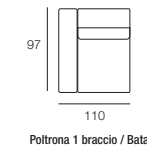

Poltrona / Fauteuil
letto utile 75x198 / Matelas cm. 75