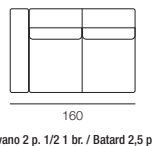

Genova

Struttura in rete elettrosaldata modello Otello (Ditta Ranucci).

Bracci e struttura schienali di legno con innesti a baionetta rivestiti in poliuretano espanso e falda acrilica o accoppiato con fibra di poliestere.

Cuscini seduta in poliuretano espanso densità 30 rivestito in resinato gr. 200.

Cuscini schienali in poliuretano espanso densità 21 rivestiti in resinato gr. 200 sorretti da un telaio in acciaio avvitato alla struttura.

Struttura cuscino bracciolo in poliuretano espanso rivestito in ovatta di fibra di poliestere.

Contentore porta guanciali di serie.

Di serie materasso in poliuretano espanso. Su richiesta materasso a molle cm. 13. Completamente sfoderabile nella versione in tessuto.

Piedi su richiesta in legno o metallo cromato.

Optional materasso h. 18 cm.

Mécanique modèle Otello (Ranucci) structure grillage électrosoudé

Bras et structure du dossier en bois avec des embrayages à baionnette revêtus de mousse de polyuréthane expansé et d'une couche d'acrylique ou couplés d'une fibre de polyester.

Coussins d'assise en mousse de polyuréthane densité 21 kg/m³ recouvert de résine 200 gr.

Coussins du dossier en mousse de polyuréthane densité 21 kg/m³ recouvert d'une fibre de résine, soutenus par un châssis en acier boulonné à la structure.

Accoudoir en mousse de polyuréthane recouvert d'ouate en fibre de polyester.

Coffre oreillers standard.

Matelas standard en mousse de polyuréthane Disponible avec matelas à ressorts h. 13 cm. Complètement déhoussable dans la version tissu.

Pieds au choix en bois ou en chrome.

En option matelas h. 18 cm.

Poltrona / Fauteuil
letto utile 75x198 / Matelas cm. 75