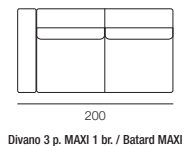

Genova

Struttura in rete elettrosaldata modello Otello (Ditta Ranucci).

Bracci e struttura schienali di legno con innesti a baionetta rivestiti in poliuretano espanso e falda acrilica o accoppiato con fibra di poliestere.

Cuscini seduta in poliuretano espanso densità 30 rivestito in resinato gr. 200.

Cuscini schienali in poliuretano espanso densità 21 rivestiti in resinato gr. 200 sorretti da un telaio in acciaio avvitato alla struttura.

Struttura cuscino bracciolo in poliuretano espanso rivestito in ovatta di fibra di poliestere.

Contentore porta guanciali di serie.

Di serie materasso in poliuretano espanso. Su richiesta materasso a molle cm. 13. Completamente sfoderabile nella versione in tessuto.

Piedi su richiesta in legno o metallo cromato.

Optional materasso h. 18 cm.

Mécanique modèle Otello (Ranucci) structure grillage électrosoudé

Bras et structure du dossier en bois avec des embrayages à baionnette revêtus de mousse de polyuréthane expansé et d'une couche d'acrylique ou couplés d'une fibre de polyester.

Coussins d'assise en mousse de polyuréthane densité 21 kg/m³ recouvert de résine 200 gr.

Coussins du dossier en mousse de polyuréthane densité 21 kg/m³ recouvert d'une fibre de résine, soutenus par un châssis en acier boulonné à la structure.

Accoudoir en mousse de polyuréthane recouvert d'ouate en fibre de polyester.

Coffre oreillers standard.

Matelas standard en mousse de polyuréthane Disponible avec matelas à ressorts h. 13 cm. Complètement déhoussable dans la version tissu.

Pieds au choix en bois ou en chrome.

En option matelas h. 18 cm.

Poltrona / Fauteuil
letto utile 75x198 / Matelas cm. 75