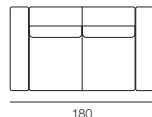

Genova

Struttura in rete elettrosaldata modello Otello (Ditta Ranucci).

Bracci e struttura schienali di legno con innesti a baionetta rivestiti in poliuretano espanso e falda acrilica o accoppiato con fibra di poliestere.

Cuscini seduta in poliuretano espanso densità 30 rivestito in resinato gr. 200.

Cuscini schienali in poliuretano espanso densità 21 rivestiti in resinato gr. 200 sorretti da un telaio in acciaio avvitato alla struttura.

Struttura cuscino bracciolo in poliuretano espanso rivestito in ovatta di fibra di poliestere.

Contentore porta guanciali di serie.

Di serie materasso in poliuretano espanso. Su richiesta materasso a molle cm. 13. Completamente sfoderabile nella versione in tessuto.

Piedi su richiesta in legno o metallo cromato.

Optional materasso h. 18 cm.

Mécanique modèle Otello (Ranucci) structure grillage électrosoudé

Bras et structure du dossier en bois avec des embrayages à baionnette revêtus de mousse de polyuréthane expansé et d'une couche d'acrylique ou couplés d'une fibre de polyester.

Coussins d'assise en mousse de polyuréthane densité 21 kg/m³ recouvert de résine 200 gr.

Coussins du dossier en mousse de polyuréthane densité 21 kg/m³ recouvert d'une fibre de résine, soutenus par un châssis en acier boulonné à la structure.

Accoudoir en mousse de polyuréthane recouvert d'ouate en fibre de polyester.

Coffre oreillers standard.

Matelas standard en mousse de polyuréthane Disponible avec matelas à ressorts h. 13 cm. Complètement déhoussable dans la version tissu.

Pieds au choix en bois ou en chrome.

En option matelas h. 18 cm.

Poltrona / Fauteuil
letto utile 75x198 / Matelas cm. 75