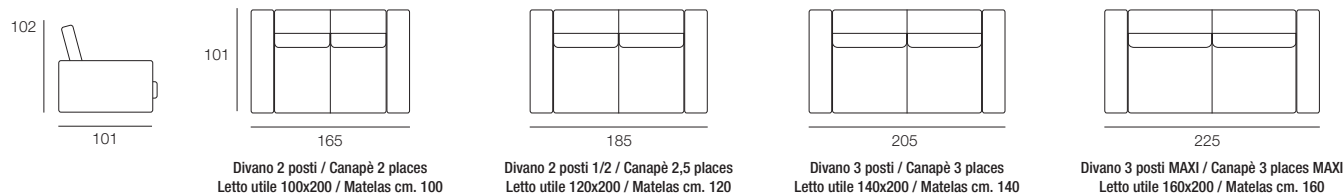

Rivestimento parzialmente sfoderabile.

Piedi h. 3,5 cm.

Optional rete a doghe.

Optional materasso h. 18 cm. densità 30 poliuretano. Disponibile in versione relax fissa.

Mécanique modèle Otello (Ranucci Maison) électrosoudé et sangles élastiques. Mécanisme d'ouverture par renversement du dossier et successif dépliage obtenant un lit de 198 cm., sans avoir à enlever les coussins. Structure du lit électrosoudé tandis que dans l'assise sont insérés des sangles élastiques qui donnent un plus grand confort.

Coussins du dossier en mousse de polyuréthane densité 21 kg/m³ avec dacron.

Coussins accoudoir en mousse de polyuréthane densité 25 kg/m³ avec dacron.

Hauteur assise 47 cm. Revêtement partiellement déhoussable.

Pied h. 3,5 cm.

Matelas Standard en mousse de polyuréthane h. 13 cm densité 30 kg/m³. Disponible avec matelas h. 18 cm. densité 30 kg/m³.

Disponible en version relax. Disponible en version fixe.

Materassi / Matelas