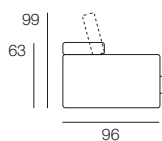

**Coussins du dossier** en polyuréthane expansé densité 21, revêtu d'ouate de polyester, supporté d'un châssis en bois boulonné à la structure.

**Conteneur** porte oreillers de série.

Matelas standard en polyuréthane expansé, densité 30 kg/m<sup>3</sup>. Sur demande matelas à ressort cm. 13.

Complètement déhoussable dans la version tissu.

**Pieds** en pvc.

**En option** sommier à lattes.

**En option** matelas h. 18 cm. Densité de la mousse de polyuréthane 30 kg/m<sup>3</sup>.

Poltrona / Fauteuil  
letto utile 75x200 / Matelas cm. 75