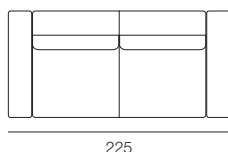

Poltrona / Fauteuil
letto utile 75x200 / Matelas cm. 75

Divano 2 posti / Canapé 2 places
Letto utile 100x200 / Matelas cm. 100

Divano 3 posti MAXI / Canapé 3 places MAXI
Letto utile 160x200 / Matelas cm. 160