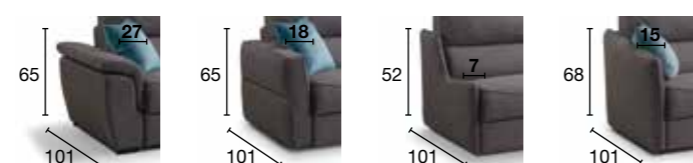

Fiche technique

Canapé lit transformable: Mécanique électrosoudé et sangles élastiques.
 Dossier et accoudoirs en bois et dérivés peuplier / sapin.
 Coussins d'assises en mousse de polyuréthane densité 35 kg/m3 avec dacron
 Coussins de dossier ouate de polyester.
 Coffre range oreillers non disponible sur ce modèle.
 Revêtement partiellement déhoussable.
 Pieds en bois h. 3 cm.
 Matelas standard en mousse de polyuréthane h 18 cm. densité 30 kg/m3.

braccio vulcano (solo mod. lipari)

braccio capri (solo mod. lipari)

modello LIPARI	Misure senza bracci Dimensions sans accoudoirs	Dimensioni materasso h18 cm Dimensions matelas
Divano 2 posti / Canapé 2 places	122x101x108	100x195
Divano 2,5 posti / Canapé 2,5 places	142x101x108	120x195
Divano 3 posti / Canapé 3 places	162x101x108	140x195
Divano 3 posti MAXI Canapé 3 places MAXI	182x101x108	160x195
Chaise longue senza bracci e contenitore / Chaise longue sans coffre et accoudoir	82x160x108	

BRACCI DISPONIBILI

MADDALENA L. 27 cm
TIRO L. 18 cm
VULCANO L. 7 cm
CAPRI L. 19 cm