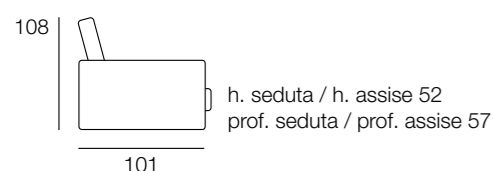

Fiche technique

Canapé lit transformable: Mécanique électrosoudé et sangles élastiques.
 Dossier et accoudoirs en bois et dérivés peuplier / sapin.
 Coussins d'assises en mousse de polyuréthane densité 35 kg/m3 avec dacron
 Coussins de dossier ouate de polyester.
 Coffre range oreillers non disponible sur ce modèle.
 Revêtement partiellement déhoussable.
 Pieds en bois h. 3 cm.
 Matelas standard en mousse de polyuréthane h 18 cm. densité 30 kg/m3.

braccio vulcano (solo mod. lipari)

braccio capri (solo mod. lipari)

modello LIPARI	Misure senza bracci Dimensions sans accoudoirs	Dimensioni materasso h18 cm Dimensions matelas
Divano 2 posti / Canapé 2 places	122x101x108	100x195
Divano 2,5 posti / Canapé 2,5 places	142x101x108	120x195
Divano 3 posti / Canapé 3 places	162x101x108	140x195
Divano 3 posti MAXI Canapé 3 places MAXI	182x101x108	160x195
Chaise longue senza bracci e contenitore / Chaise longue sans coffre et accoudoir	82x160x108	