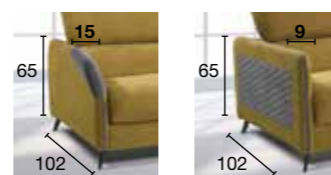

modello MODENA/FIORANO	Misure senza bracci Dimensions sans accoudoirs	Dimensioni materasso h13 cm Dimensions matelas
Divano 2 posti / Canapé 2 places	122x101x108	100x195
Divano 2,5 posti / Canapé 2,5 places	142x101x108	120x195
Divano 3 posti / Canapé 3 places	162x101x108	140x195
Divano 3 posti MAXI Canapé 3 places MAXI	182x101x108	160x195
Chaise longue senza bracci e contenitore / Chaise longue sans coffre et accoudoir	82x162x108	

MODENA
L. 15 cm

FIORANO
L. 15 cm

Caratteristiche tecniche

Divano letto: Meccanica elettrosaldata e cinghie elastiche.
Schienale e braccioli in legno e derivati pioppo/abete.
Poggiatesta regolabili in 15 posizioni.
Cuscini di seduta in poliuretano espanso densità 35 kg/m³ con dacron.
Cuscini schienale in poliuretano densità 21 kg/m³ con dacron.
Rivestimento parzialmente sfoderabile.
Piedi in alluminio h. 13 cm.
Materasso standard in poliuretano espanso h. 13 cm. densità 30 kg/m³.

Fiche technique

Canapé lit trasformable: Mécanique électrosoudé et sangles élastiques.
Dossier et accoudoirs en bois et dérivés peuplier / sapin.
Coussins d'assises en mousse de polyuréthane densité 35 kg/m³ avec dacron.
Coussins de dossier en mousse de polyuréthane densité 21 kg/m³ avec dacron.
Appuie-têtes réglables 15 positions.
Revêtement partiellement déhoussable.
Pieds en aluminium h. 13 cm.
Matelas standard en mousse de polyuréthane h. 13 cm. densité 30 kg/m³.