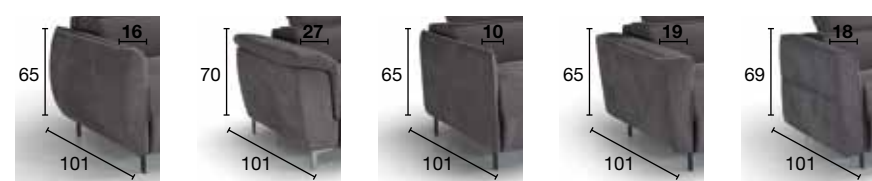

braccio maddalena

braccio evan

braccio creta

braccio slim

braccio tiro

modello ROCK	Misure senza bracci Dimensions sans accoudoirs	Dimensioni materasso h15 cm Dimensions matelas
Divano 2 posti / Canapé 2 places	122x101x108	100x195
Divano 2,5 posti / Canapé 2,5 places	142x101x108	120x195
Divano 3 posti / Canapé 3 places	162x101x108	140x195
Divano 3 posti MAXI Canapé 3 places MAXI	182x101x108	160x195
Chaise longue senza bracci e contenitore / Chaise longue sans coffre et accoudoir	82x160x108	

BRACCI DISPONIBILI

EVAN L. 16 cm MADDALENA L. 27 cm SLIM L. 10 cm CRETA L. 19 cm TIRO L. 18 cm

Caratteristiche tecniche

Divano letto: Meccanica elettrosaldata e cinghie elastiche.
Schienale e braccioli in legno e derivati pioppo/abete.
Poggiatesta regolabili in 15 posizioni.
Cuscini di seduta in poliuretano espanso densità 35 kg/m3 con dacron.
Cuscini schienale in poliuretano densità 21 kg/m3 con Dacron.
Rivestimento parzialmente sfoderabile.
Piedi in metallo verniciato h. 12 cm.
Materasso standard in poliuretano espanso h. 15 cm densità 30 kg/m3.

Fiche technique

Canapé lit trasformable: Mécanique électrosoudé et sangles élastiques.
Dossier et accoudoirs en bois et dérivés peuplier / sapin.
Coussins d'assises en mousse de polyuréthane densité 35 kg/m3 avec dacron.
Coussins de dossier en mousse de polyuréthane densité 21 kg/m3 avec dacron.
Appuie-têtes réglables 15 positions.
Revêtement partiellement déhoussable.
Pieds en métal avec finition peinte h. 12 cm.
Matelas standard en mousse de polyuréthane h. 15 cm. densité 30 kg/m3.