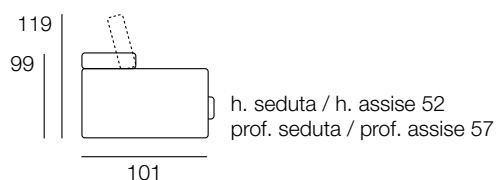

braccio maddalena

braccio evan

braccio creta

braccio slim

braccio tiro

modello ROCK	Misure senza bracci Dimensions sans accoudoirs	Dimensioni materasso h15 cm Dimensions matelas
Divano 2 posti / Canapé 2 places	122x101x108	100x195
Divano 2,5 posti / Canapé 2,5 places	142x101x108	120x195
Divano 3 posti / Canapé 3 places	162x101x108	140x195
Divano 3 posti MAXI Canapé 3 places MAXI	182x101x108	160x195
Chaise longue senza bracci e contenitore / Chaise longue sans coffre et accoudoir	82x160x108	

BRACCI DISPONIBILI

EVAN L. 16 cm MADDALENA L. 27 cm SLIM L. 10 cm CRETA L. 19 cm TIRO L. 18 cm

Caratteristiche tecniche

Divano letto: Meccanica elettrosaldata e cinghie elastiche.
Schienale e braccioli in legno e derivati pioppo/abete.
Poggiatesta regolabili in 15 posizioni.
Cuscini di seduta in poliuretano espanso densità 35 kg/m3 con dacron.
Cuscini schienale in poliuretano densità 21 kg/m3 con Dacron.
Rivestimento parzialmente sfoderabile.
Piedi in metallo verniciato h. 12 cm.
Materasso standard in poliuretano espanso h. 15 cm densità 30 kg/m3.