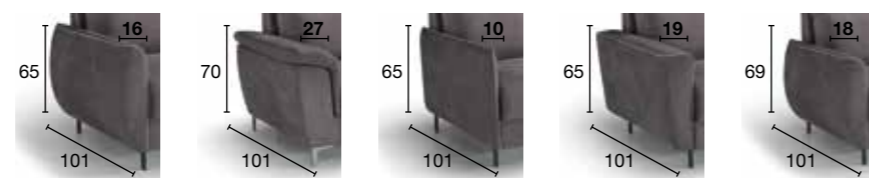

braccio tiro

braccio maddalena

braccio creta

braccio slim

braccio evan

Caratteristiche tecniche

Divano letto: Meccanica elettrosaldata e cinghie elastiche.
 Schienale e braccioli in legno e derivati pioppo/abete.
 Vano porta cuscini non disponibile su questo modello.
 Cuscini di seduta in poliuretano espanso densità 35 kg/m3 con dacron.
 Cuscini schienale in ovatta di poliestere.
 Rivestimento parzialmente sfoderabile.
 Piedi in metallo verniciato h. 12 cm.
 Materasso standard in poliuretano espanso h. 15 cm. densità 30 kg/m3.

Fiche technique

Canapé lit trasformable: Mécanique électrosoudé et sangles élastiques.
 Dossier et accoudoirs en bois et dérivés peuplier / sapin.
 Coffre range oreillers non disponible sur ce modèle.
 Coussins d'assises en mousse de polyuréthane densité 35 kg/m3 avec dacron.
 Coussins de dossier ouate de polyester.
 Revêtement partiellement déhoussable.
 Pieds en métal avec finition peinte h. 12 cm.
 Matelas standard en mousse de polyuréthane h. 15 cm. densité 30 kg/m3.

BRACCI DISPONIBILI

EVAN L. 16 cm **MADDALENA** L. 27 cm **SLIM** L. 10 cm **CRETA** L. 19 cm **TIRO** L. 18 cm

modello SOFT	Misure senza bracci Dimensions sans accoudoirs	Dimensioni materasso h15 cm Dimensions matelas
Divano 2 posti / Canapé 2 places	122x101x108	100x195
Divano 2,5 posti / Canapé 2,5 places	142x101x108	120x195
Divano 3 posti / Canapé 3 places	162x101x108	140x195
Divano 3 posti MAXI Canapé 3 places MAXI	182x101x108	160x195
Chaise longue senza bracci e contenitore / Chaise longue sans coffre et accoudoir	82x160x108	