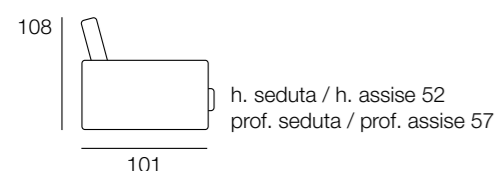

braccio tiro

braccio maddalena

braccio creta

braccio slim

braccio evan

Caratteristiche tecniche

Divano letto: Meccanica elettrosaldata e cinghie elastiche.
 Schienale e braccioli in legno e derivati pioppo/abete.
 Vano porta cuscini non disponibile su questo modello.
 Cuscini di seduta in poliuretano espanso densità 35 kg/m3 con dacron.
 Cuscini schienale in ovatta di poliestere.
 Rivestimento parzialmente sfoderabile.
 Piedi in metallo verniciato h. 12 cm.
 Materasso standard in poliuretano espanso h. 15 cm. densità 30 kg/m3.

Fiche technique

Canapé lit trasformable: Mécanique électrosoudé et sangles élastiques.
 Dossier et accoudoirs en bois et dérivés peuplier / sapin.
 Coffre range oreillers non disponible sur ce modèle.
 Coussins d'assises en mousse de polyuréthane densité 35 kg/m3 avec dacron.
 Coussins de dossier ouate de polyester.
 Revêtement partiellement déhoussable.
 Pieds en métal avec finition peinte h. 12 cm.
 Matelas standard en mousse de polyuréthane h. 15 cm. densité 30 kg/m3.

BRACCI DISPONIBILI

EVAN L. 16 cm **MADDALENA** L. 27 cm **SLIM** L. 10 cm **CRETA** L. 19 cm **TIRO** L. 18 cm

modello SOFT	Misure senza bracci Dimensions sans accoudoirs	Dimensioni materasso h15 cm Dimensions matelas
Divano 2 posti / Canapé 2 places	122x101x108	100x195
Divano 2,5 posti / Canapé 2,5 places	142x101x108	120x195
Divano 3 posti / Canapé 3 places	162x101x108	140x195
Divano 3 posti MAXI Canapé 3 places MAXI	182x101x108	160x195
Chaise longue senza bracci e contenitore / Chaise longue sans coffre et accoudoir	82x160x108	