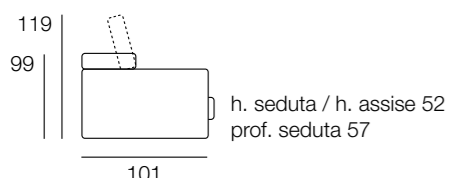

braccio evan

braccio maddalena

braccio creta

braccio slim

braccio tiro

modello UP	Misure senza bracci Dimensions sans accoudoirs	Dimensioni materasso h15 cm Dimensions matelas
Divano 2 posti / Canapé 2 places	122x101x99/119	100x195
Divano 2,5 posti / Canapé 2,5 places	142x101x99/119	120x195
Divano 3 posti / Canapé 3 places	162x101x99/119	140x195
Divano 3 posti MAXI Canapé 3 places MAXI	182x101x99/119	160x195
Chaise longue senza bracci e contenitore / Chaise longue sans coffre et accoudoir	82x160x99/119	

BRACCI DISPONIBILI

EVAN L. 16 cm    MADDALENA L. 27 cm    SLIM L. 10 cm    CRETA L. 19 cm    TIRO L. 18 cm

Caratteristiche tecniche

Divano letto: Meccanica elettrosaldata e cinghie elastiche.  
Schienale e braccioli in legno e derivati pioppo/abete  
Poggiatesta regolabili in 15 posizioni.  
Cuscini di seduta in poliuretano espanso densità 35 kg/m3 con dacron.  
Cuscini schienale in poliuretano densità 21 kg/m3 con Dacron.  
Rivestimento parzialmente sfoderabile.  
Piedi in metallo verniciato h. 12 cm.  
Materasso standard in poliuretano espanso h 15 cm densità 30 kg/m3.