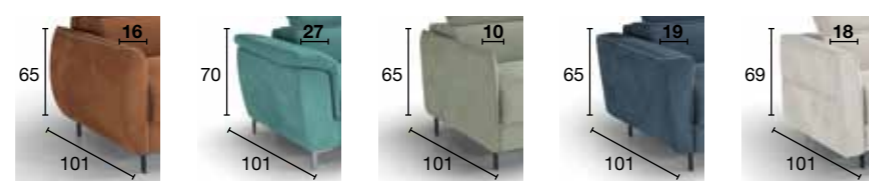

braccio evan

braccio maddalena

braccio creta

braccio slim

braccio tiro

modello UP	Misure senza bracci Dimensions sans accoudoirs	Dimensioni materasso h15 cm Dimensions matelas
Divano 2 posti / Canapé 2 places	122x101x99/119	100x195
Divano 2,5 posti / Canapé 2,5 places	142x101x99/119	120x195
Divano 3 posti / Canapé 3 places	162x101x99/119	140x195
Divano 3 posti MAXI Canapé 3 places MAXI	182x101x99/119	160x195
Chaise longue senza bracci e contenitore / Chaise longue sans coffre et accoudoir	82x160x99/119	

BRACCI DISPONIBILI

EVAN L. 16 cm    MADDALENA L. 27 cm    SLIM L. 10 cm    CRETA L. 19 cm    TIRO L. 18 cm

Caratteristiche tecniche

Divano letto: Meccanica elettrosaldata e cinghie elastiche.  
Schienale e braccioli in legno e derivati pioppo/abete  
Poggiatesta regolabili in 15 posizioni.  
Cuscini di seduta in poliuretano espanso densità 35 kg/m3 con dacron.  
Cuscini schienale in poliuretano densità 21 kg/m3 con Dacron.  
Rivestimento parzialmente sfoderabile.  
Piedi in metallo verniciato h. 12 cm.  
Materasso standard in poliuretano espanso h 15 cm densità 30 kg/m3.

Fiche technique

Canapé lit trasformable: Mécanique électrosoudé et sangles élastiques  
Dossier et accoudoirs en bois et dérivés peuplier / sapin  
Coussins d'assises en mousse de polyuréthane densité 35 kg/m3 avec dacron  
Coussins de dossier en mousse de polyuréthane densité 21 kg/m3 avec dacron  
Appuie-têtes réglables 15 positions  
Revêtement partiellement déhoussable  
Pieds en métal avec finition peinte h. 12 cm  
Matelas standard en mousse de polyuréthane h. 15 cm densité 30 kg/m3